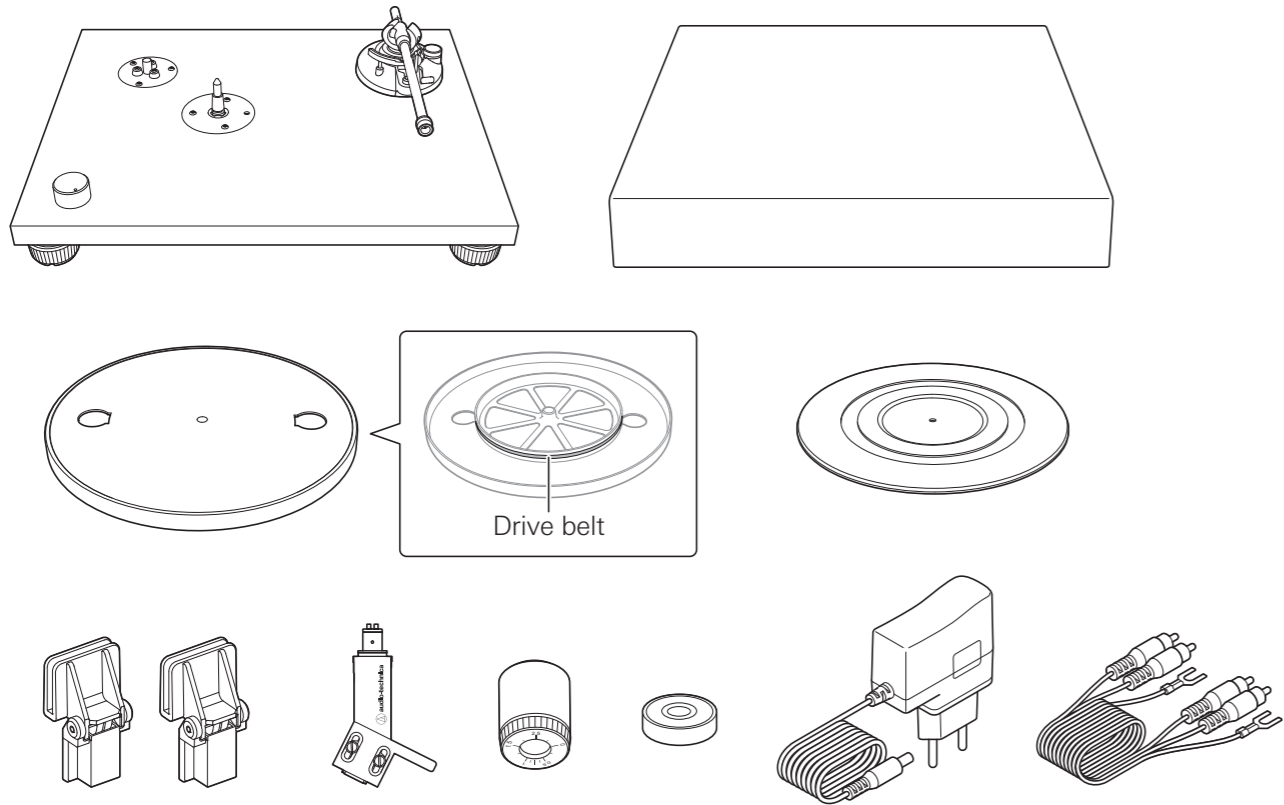

**TURNTABLE QUICK START GUIDE**

AT-LPW40WN / AT-LPW30TK

**INFORMATION**

取扱説明書  
User Manual  
Manuel de l'utilisateur  
Bedienungsanleitung  
Manuale dell'utente  
Manual de usuario  
Manual do Usuário  
Руководство пользователя  
用户手册  
使用説明書  
사용설명서

**CONTENTS**

**PREPARATION**

**CONNECTION**

**STOP**

1

2

3

4