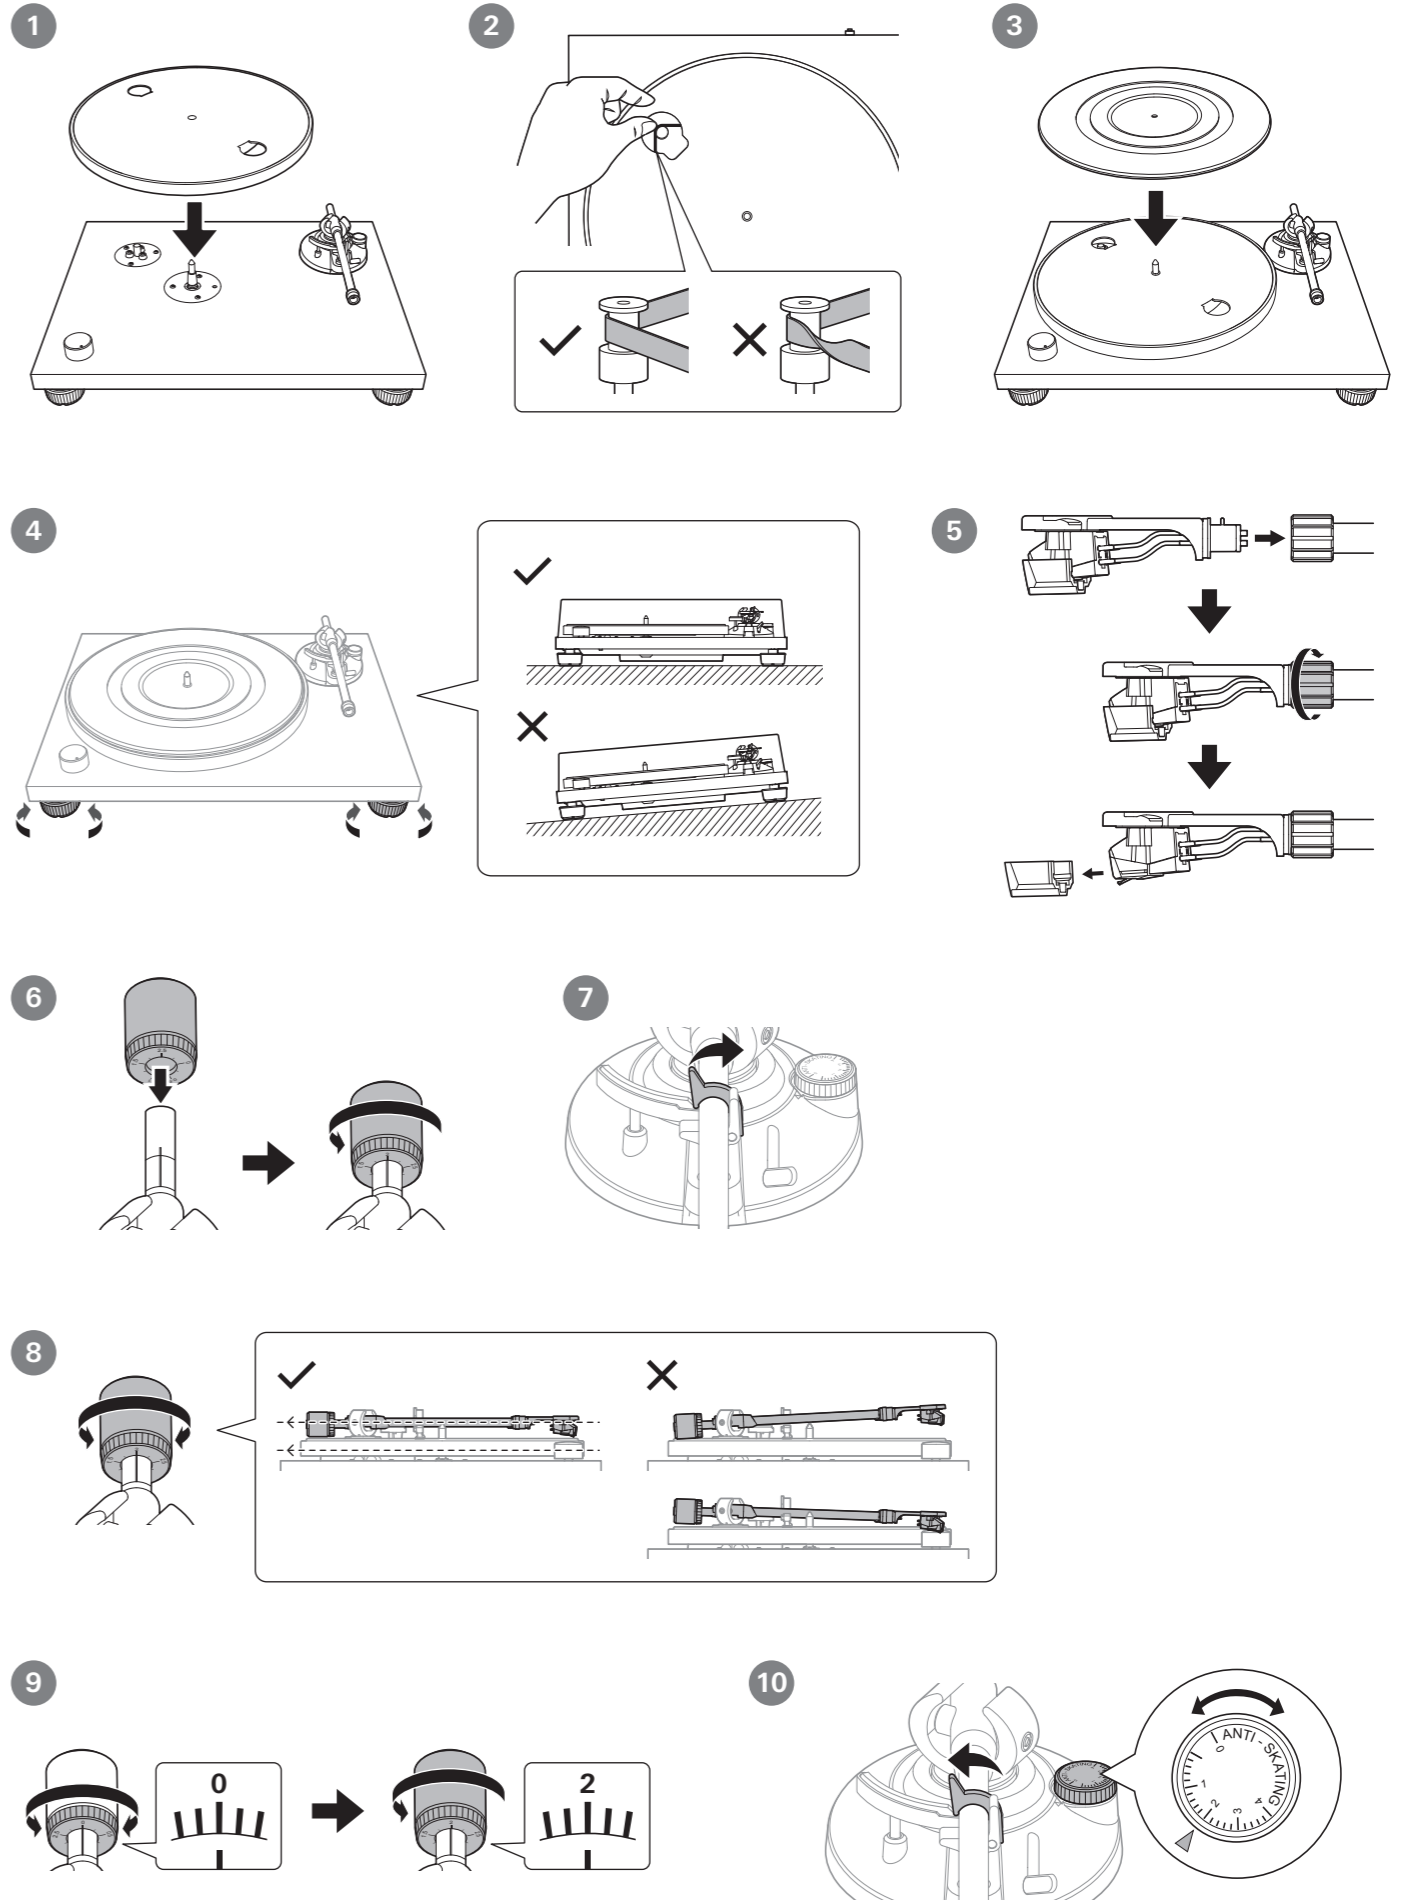

**TURNTABLE QUICK START GUIDE**

AT-LPW40WN / AT-LPW30TK

**INFORMATION**

取扱説明書  
User Manual  
Manuel de l'utilisateur  
Bedienungsanleitung  
Manuale dell'utente  
Manual de usuario  
Manual do Usuário  
Руководство пользователя  
用户手册  
使用説明書  
사용설명서

**CONTENTS**

**PREPARATION**

**CONNECTION**

**STOP**

1

2

3

4