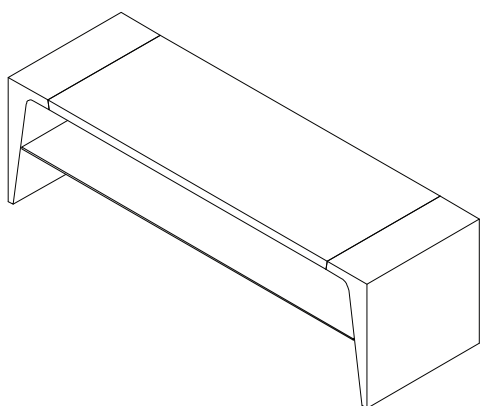

Arken 1200

Arken, une idée légère du design contemporain...

Si vous faites partie de ces «purs et durs» du design pour qui l'esthétique est primordiale, alors la gamme Arken est faite pour vous !

Le Arken version 120 cm vient inaugurer la panoplie offerte par cette gamme aux lignes sculpturales. Disponible avec une structure tout de blanc laqué, seul son plateau supérieur noir vient contraster et donne à ce meuble un style à la fois moderne et décalé. Cette version dispose en plus d'une finition en bambou afin de satisfaire les amateurs de structure en bois..

CARACTÉRISTIQUES

DESIGN

Finitions : Blanc/Noir laqué
Blanc/Bambou

Structure : MDF laqué blanc et noir

Étagères : Verre transparent

DIMENSIONS UTILES

Dimensions externes (L x H x P) : 1200 x 400 x 450 mm

Étagères internes (L x H x P) : 1196 x 5 x 436 mm