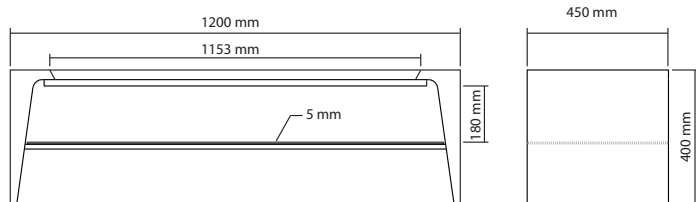

Arken 1200

Arken, une idée légère du design contemporain...

Si vous faites partie de ces «purs et durs» du design pour qui l'esthétique est primordiale, alors la gamme Arken est faite pour vous !

Le Arken version 120 cm vient inaugurer la panoplie offerte par cette gamme aux lignes sculpturales. Disponible avec une structure tout de blanc laqué, seul son plateau supérieur noir vient contraster et donne à ce meuble un style à la fois moderne et décalé. Cette version dispose en plus d'une finition en bambou afin de satisfaire les amateurs de structure en bois..

CARACTÉRISTIQUES

DESIGN

Finitions : Blanc/Noir laqué
Blanc/Bambou

Structure : MDF laqué blanc et noir

Étagères : Verre transparent

DIMENSIONS UTILES

Dimensions externes (L x H x P) : 1200 x 400 x 450 mm

Étagères internes (L x H x P) : 1196 x 5 x 436 mm

CONDITIONNEMENT

Livré démonté avec visserie, plan et outillage nécessaires au montage

Quantité/carton : 1 – **Type :** Carton brun

Dimensions (L x H x P) : 1220 x 530 x 230 mm

Poids net : 26 kg

Poids brut : 28 kg