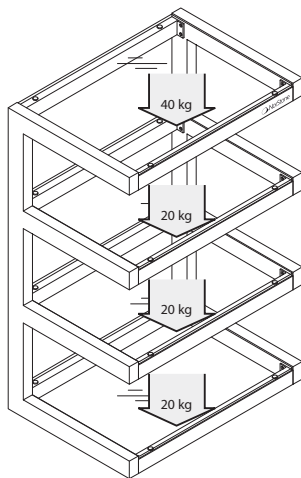

Esse Hifi

D'un design simple mais épuré, le Esse Hifi saura vous séduire par sa simplicité et son élégance.

Ce meuble haut, de la gamme ESSE peut recevoir des électroniques dans ses étagères. L'étagère du dessus peut aussi accueillir une platine vinyle ou un écran plat jusqu'à 32".

CARACTÉRISTIQUES

DESIGN

Finition : *Noir Brillant/Noir
Noir Brillant/Rouge*

Structure : Acier laqué époxy noir brillant

Étagères : Verre trempé noir, rouge

CHARGE MAXIMALE

Étagère supérieure : 40kg

Étagères internes : 20 kg

DIMENSIONS UTILES

Dimensions externes (L x H x P) : 570x 860x400mm

Étagères (L x P) : 570 x 400 mm

Hauteur entre les étagères : 222 mm

CONDITIONNEMENT

Livré démonté avec visserie, plan et outillage nécessaires au montage

Quantité/carton : 1 – **Type :** Carton brun

Dimensions (L x H x P) : 905 x 490 x 160mm

Poids brut : 26.1kg - **Poids net :** 23.3 kg

Codes EAN : 3760108801899 (*Noir Brillant/Noir*)

3760108801905 (*Noir Brillant/Rouge*)