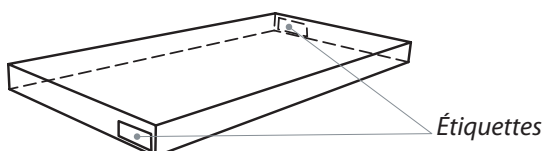

Esse Hifi

D'un design simple mais épuré, le Esse Hifi saura vous séduire par sa simplicité et son élégance.

Ce meuble haut, de la gamme ESSE peut recevoir des électroniques dans ses étagères. L'étagère du dessus peut aussi accueillir une platine vinyle ou un écran plat jusqu'à 32".

CARACTÉRISTIQUES

DESIGN

Finition : *Noir Brillant/Noir
Noir Brillant/Rouge*

Structure : Acier laqué époxy noir brillant

Étagères : Verre trempé noir, rouge

CHARGE MAXIMALE

Étagère supérieure : 40kg

Étagères internes : 20 kg

DIMENSIONS UTILES

Dimensions externes (L x H x P) : 570x 860x400mm

Étagères (L x P) : 570 x 400 mm

Hauteur entre les étagères : 222 mm

CONDITIONNEMENT

Livré démonté avec visserie, plan et outillage nécessaires au montage