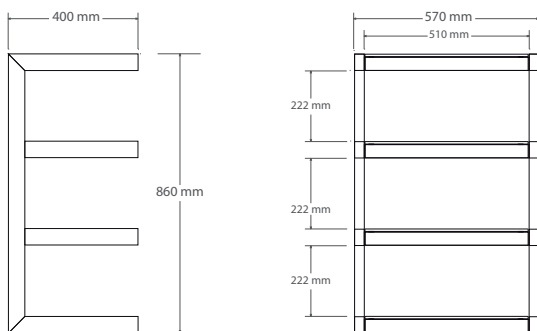

Esse Hifi

D'un design simple mais épuré, le Esse Hifi saura vous séduire par sa simplicité et son élégance.

Ce meuble haut, de la gamme ESSE peut recevoir des électroniques dans ses étagères. L'étagère du dessus peut aussi accueillir une platine vinyle ou un écran plat jusqu'à 32".

CARACTÉRISTIQUES

DESIGN

Finition : *Noir Brillant/Noir
Noir Brillant/Rouge*

Structure : Acier laqué époxy noir brillant

Étagères : Verre trempé noir, rouge

CHARGE MAXIMALE

Étagère supérieure : 40kg

Étagères internes : 20 kg

DIMENSIONS UTILES

Dimensions externes (L x H x P) : 570x 860x400mm

Étagères (L x P) : 570 x 400 mm

Hauteur entre les étagères : 222 mm

CONDITIONNEMENT

Livré démonté avec visserie, plan et outillage nécessaires au montage

Quantité/carton : 1 – **Type :** Carton brun

Dimensions (L x H x P) : 905 x 490 x 160mm

Poids brut : 26.1kg - **Poids net :** 23.3 kg

Codes EAN : 3760108801899 (*Noir Brillant/Noir*)

3760108801905 (*Noir Brillant/Rouge*)